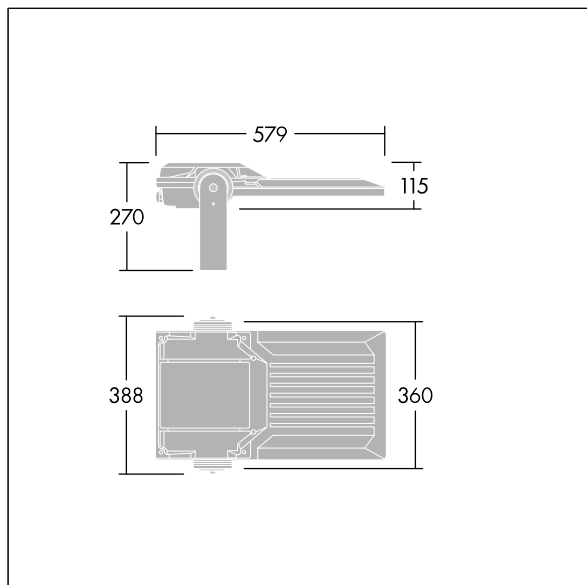

Areaflood Pro 2

THORN

92998082 AFP2 M 96L70 740 A4 H CLO BS 3525 SP ->

Areaflood Pro 2

En kompakt og lett LED-lyskaster for mange bruksområder. Med medium armaturhus. driver 96 LED ved 700mA med asymmetrisk 40° lysfordeling. IP66, IK08, Klasse I elektrisk. Armaturhus: presstøpt aluminium (EN AC-44300), Lysegrå 150 sandstrukturet (likner RAL9006).. Avskjerming: 4 mm tykk herdet glass. Justerbar monteringsbøyle medfølger, Ferdigkablet med 3 m, 1,5 mm² H07RN-F-kabel. Med 4000K LED.

Mål: 579 x 360 x 115 mm
Luminaire input power: 197 W
Lysutbytte fra armatur: 32383 lm
Armatureffektivitet: 164 lm/W
Vekt: 10,81 kg
Vindflate: 0.06 m²

TLG_AFP2_F_M_1.jpg

TLG_AFP2_M_M.wmf

Dette produktet inneholder lyskilder med energieffektivitetsklassene D, E.