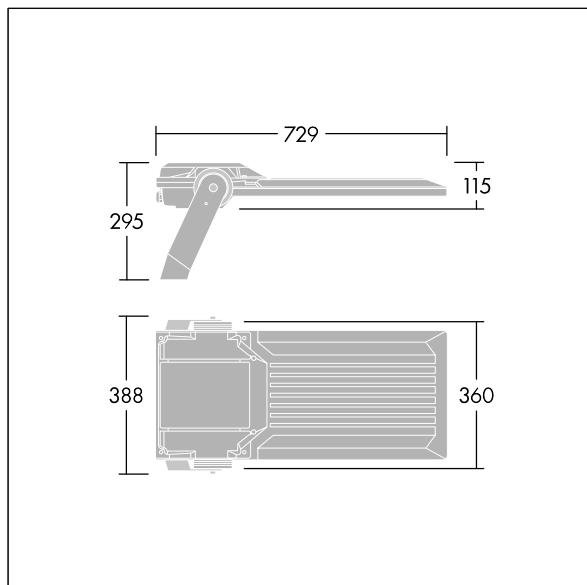

# Areaflood Pro 2

THORN

92998081 AFP2 L 144L70 740 A4 H CLO BS 3525 SP ->

## Areaflood Pro 2

En kompakt og lett LED-lyskaster for mange bruksområder. Med stort armaturhus. driver 144 LED ved 700mA med Asymmetrisk 40° lysfordeling. IP66, IK08, Klasse I elektrisk. Armaturhus: presstøpt aluminium (EN AC-44300), Lysegrå 150 sandstrukturet (likner RAL9006).. Avskjerming: 5 mm tykk herdet glass. Justerbar monteringsbøyle medfølger, Ferdigkablet med 3 m, 1,5 mm<sup>2</sup> H07RN-F-kabel. Med 4000K LED.

Mål: 729 x 360 x 115 mm  
Luminaire input power: 298 W  
Lysutbytte fra armatur: 48099 lm  
Armatureffektivitet: 161 lm/W  
Vekt: 14,18 kg  
Vindflate: 0.068 m<sup>2</sup>

TLG\_AFP2\_F\_L\_1.jpg

TLG\_AFP2\_M\_L.wmf