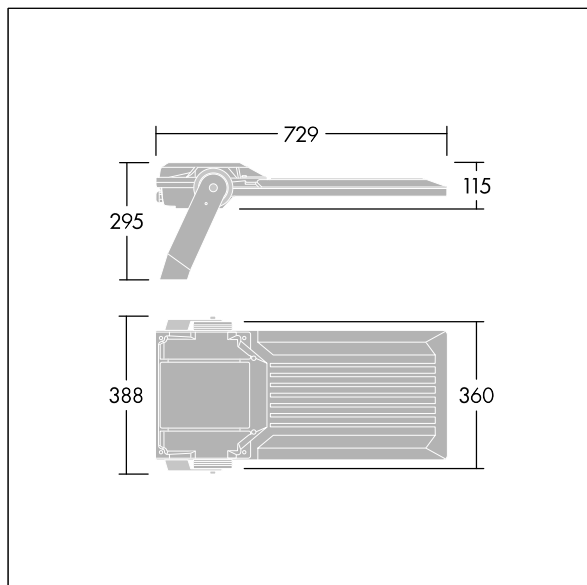

Areaflood Pro 2

THORN

92998080 AFP2 L 144L70 740 A5 H CLO BS 3525 SP ->

Areaflood Pro 2

En kompakt og lett LED-lyskaster for mange bruksområder. Med stort armaturhus. driver 144 LED ved 700mA med asymmetrisk 50° lysfordeling. IP66, IK08, Klasse I elektrisk. Armaturhus: presstøpt aluminium (EN AC-44300), Lysegrå 150 sandstrukturet (likner RAL9006).. Avskjerming: 5 mm tykk herdet glass. Justerbar monteringsbøyle medfølger, Ferdigkablet med 3 m, 1,5 mm² H07RN-F-kabel. Med 4000K LED.

Mål: 729 x 360 x 115 mm
Luminaire input power: 298 W
Lysutbytte fra armatur: 47016 lm
Armatureffektivitet: 158 lm/W
Vekt: 14,18 kg
Vindflate: 0.068 m²

TLG_AFP2_F_L_1.jpg

TLG_AFP2_M_L.wmf

Dette produktet inneholder lyskilder med energieffektivitetsklassene D, E.