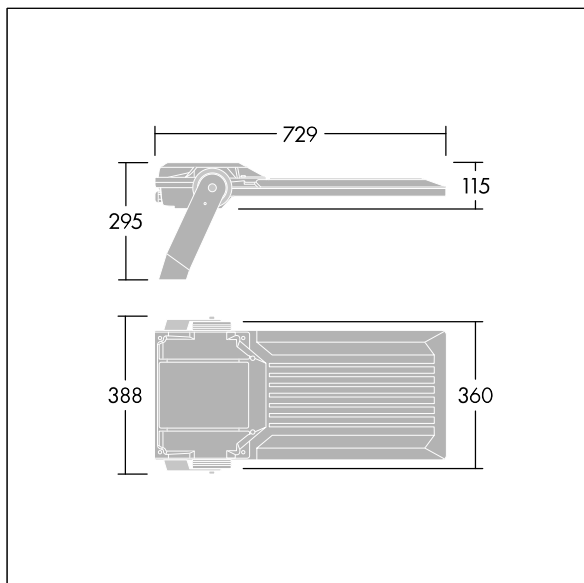

# Areaflood Pro 2

THORN

92998080 AFP2 L 144L70 740 A5 H CLO BS 3525 SP ->

## Areaflood Pro 2

En kompakt og lett LED-lyskaster for mange bruksområder. Med stort armaturhus. driver 144 LED ved 700mA med asymmetrisk 50° lysfordeling. IP66, IK08, Klasse I elektrisk. Armaturhus: presstøpt aluminium (EN AC-44300), Lysegrå 150 sandstrukturet (likner RAL9006).. Avskjerming: 5 mm tykk herdet glass. Justerbar monteringsbøyle medfølger, Ferdigkablet med 3 m, 1,5 mm<sup>2</sup> H07RN-F-kabel. Med 4000K LED.

Mål: 729 x 360 x 115 mm  
Luminaire input power: 298 W  
Lysutbytte fra armatur: 47016 lm  
Armatureffektivitet: 158 lm/W  
Vekt: 14,18 kg  
Vindflate: 0.068 m<sup>2</sup>

TLG\_AFP2\_F\_L\_1.jpg

TLG\_AFP2\_M\_L.wmf