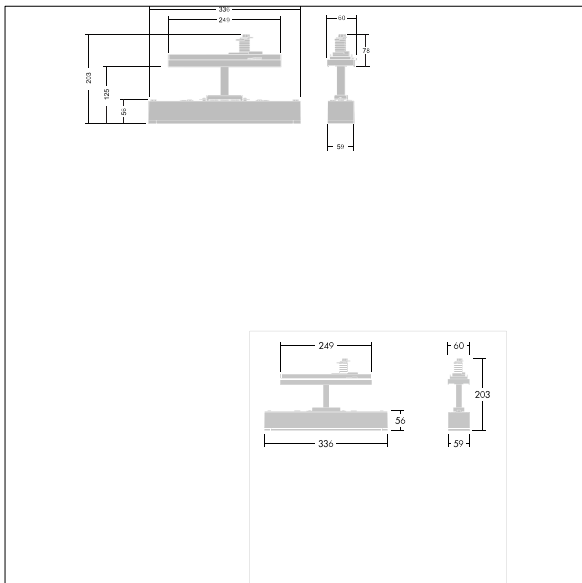

TLG_VOYO_M_CONTUS.wmf

Alle verdier merket med * er merkeverdi. Thorn bruker utprøvde og testede komponenter fra ledende leverandører, men det kan skje enkelttilfeller av teknologirelatert svikt i individuelle LED i løpet av beregnet levetid for produktet. Internasjonale standarder setter toleransen i innledende fluks og tilkoblet effekt til $\pm 10\%$. Med mindre annet er oppgitt, gjelder verdiene for en omgivelsestemperatur på 25 °C.

Thorn Lighting driver konstant utvikling og forbedring av sine produkter. Rettighetene gjelder endringer i spesifikasjoner uten opplysning på forhånd, enten personlig eller offentlig. © Thorn Lighting