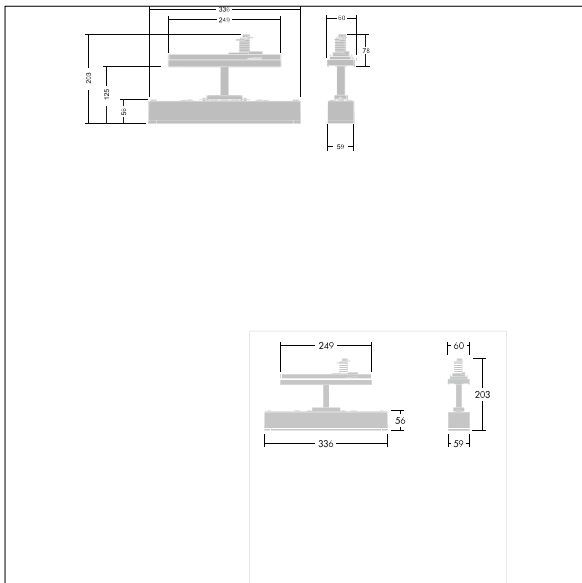

Voyager One

THORN

96636594 VOYAGER ONE CON ANT ECC WH

IP20 IK03   T_a-10
+40

Voyager One

Smal IP20 LED nødlysarmatur; Armatur for sentral nødlysforsyning, med kretsovervåking, uten enkeltovervåking av armaturen; ; ; ekstra klikkoptikk optimert for fluktruter og åpne områder fra høyere montering er også tilgjengelig; bildebeskrivelser er tilgjengelig som kan trykkes på for å være synlig fra maks. avstand 23 m og 30 m for å konvertere til armatur for nødutgang; armatur i hvit polykarbonat; deksel av transparent polykarbonat; verktøyfri «klikk»-montering; null vedlikehold takket være LED-teknologi; driftstid på 50 000 t ved konstant lysstrøm; strømforsyning: 220/240 V AC; Luminaire input power: 4 W; IP20; beskyttelsesklasse: SC2; slagfasthet: IK03; Mål: 336 x 59 x 158 mm; vekt: 0,5 kg

TLG_VOYO_F_CONTUS.jpg

TLG_VOYO_M_CONTUS.wmf

Alle verdier merket med * er merkeverdi. Thorn bruker utprøvde og testede komponenter fra ledende leverandører, men det kan skje enkelttilfeller av teknologirelatert svikt i individuelle LED i løpet av beregnet levetid for produktet. Internasjonale standarder setter toleransen i innledende fluks og tilkoblet effekt til $\pm 10\%$. Med mindre annet er oppgitt, gjelder verdiene for en omgivelsestemperatur på 25 °C.