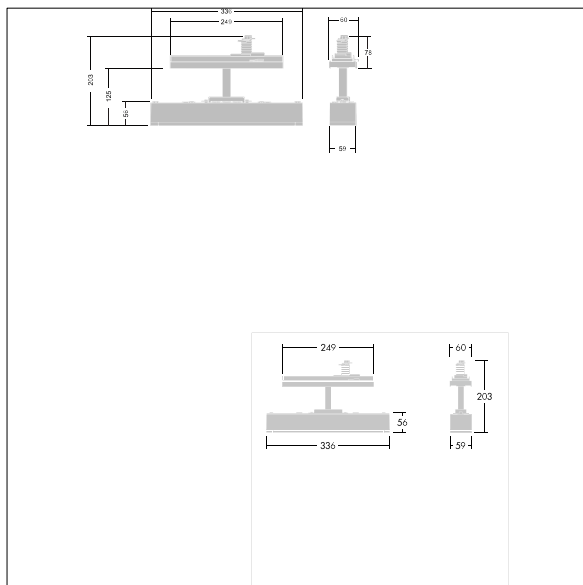

TLG_VOYO_M_CONTUS.wmf

Alle verdier merket med * er merkeverdi. Thorn bruker utprøvde og testede komponenter fra ledende leverandører, men det kan skje enkelttilfeller av teknologirelatert svikt i individuelle LED i løpet av beregnet levetid for produktet. Internasjonale standarder setter toleransen i innledende fluks og tilkoblet effekt til ± 10 %. Med mindre annet er oppgitt, gjelder verdiene for en omgivelsestemperatur på 25 °C.

Thorn Lighting driver konstant utvikling og forbedring av sine produkter. Rettighetene gjelder endringer i spesifikasjoner uten opplysning på forhånd, enten personlig eller offentlig. © Thorn Lighting