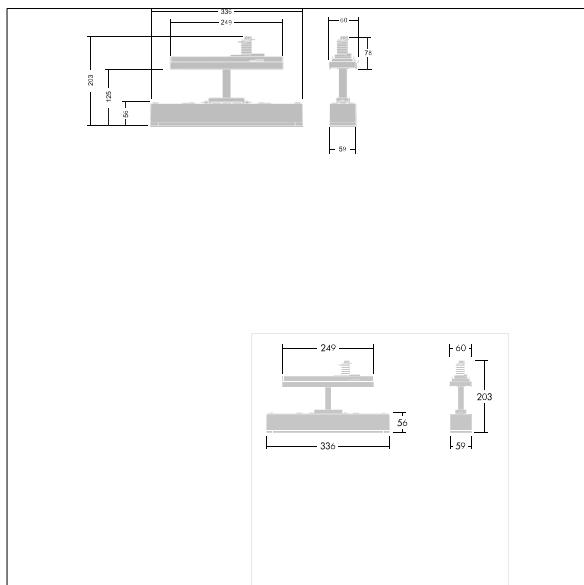

TLG_VOYO_M_CONTUS.wmf

Alle verdier merket med * er merkeverdi. Thorn bruker utprøvde og testede komponenter fra ledende leverandører, men det kan skje enkelttilfeller av teknologirelatert svikt i individuelle LED i løpet av beregnet levetid for produktet. Internasjonale standarder setter toleransen i innledende fluks og tilkoblet effekt til $\pm 10\%$. Med mindre annet er oppgitt, gjelder verdiene for en omgivelsestemperatur på 25 °C.

Thorn Lighting driver konstant utvikling og forbedring av sine produkter. Rettighetene gjelder endringer i spesifikasjoner uten opplysning på forhånd, enten personlig eller offentlig. © Thorn Lighting