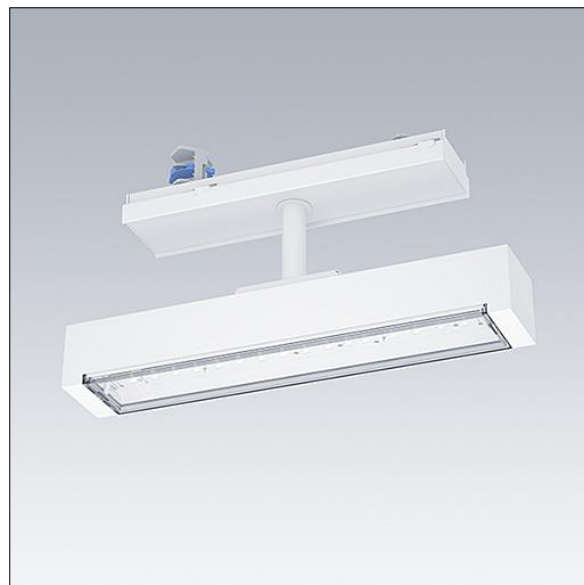

Voyager One

96636588 VOYAGER ONE CON ANT E3 S WH

THORN

T_a -5 +30	IP20	IK03			T_a 0 +35

Voyager One

Smal IP20 LED nødlysarmatur; Frittstående armatur, manuell test (3 timer); ; ; ekstra klikkoptikk optimert for fluktruter og åpne områder fra høyere montering er også tilgjengelig; bildebeskrivelser er tilgjengelig som kan trykkes på for å være synlig fra maks. avstand 23 m og 30 m for å konvertere til armatur for nødutgang; armatur i hvit polykarbonat; deksel av transparent polykarbonat; verktøyfri «klikk»-montering; null vedlikehold takket være LED-teknologi; driftstid på 50 000 t ved konstant lysstrøm; strømforsyning: 220/240 V AC; Luminaire input power: 4 W; IP20; beskyttelsesklasse: SC2; slagfasthet: IK03; Mål: 336 x 59 x 158 mm; vekt: 0,65 kg

Selvforsynte nødlysarmaturer avhenger av batterier med lang driftstid. Thorn-batterier er robuste og kommer med en treårig garanti (gjelder i henhold til vilkårene i og i den grad det presenteres i produsentgarantien for Thorn-produkter, som skal anvendes analogt og er tilgjengelig på <http://www.thornlighting.com/en/products/5-year-guarantee/5-year-warranty/terms-of-guarantee_en.pdf>. Batterigarantien skal ikke være effektiv dersom produktet ble installert senere enn tre (3) måneder etter levering EXW (Incoterms 2010).

TLG_VOYO_F_CONTUS.jpg