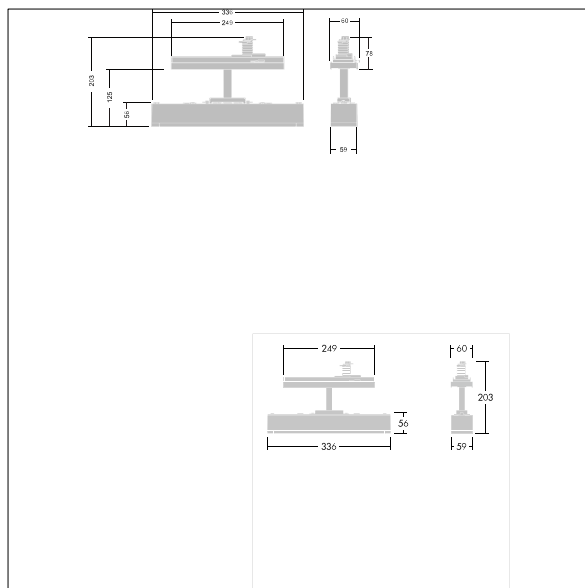

TLG_VOYO_M_CONTUS.wmf

Alle verdier merket med * er merkeverdi. Thorn bruker utprøvde og testede komponenter fra ledende leverandører, men det kan skje enkelttilfeller av teknologirelatert svikt i individuelle LED i løpet av beregnet levetid for produktet. Internasjonale standarder setter toleransen i innledende fluks og tilkoblet effekt til $\pm 10\%$. Med mindre annet er oppgitt, gjelder verdiene for en omgivelsestemperatur på 25 °C.

Thorn Lighting driver konstant utvikling og forbedring av sine produkter. Rettighetene gjelder endringer i spesifikasjoner uten opplysning på forhånd, enten personlig eller offentlig. © Thorn Lighting