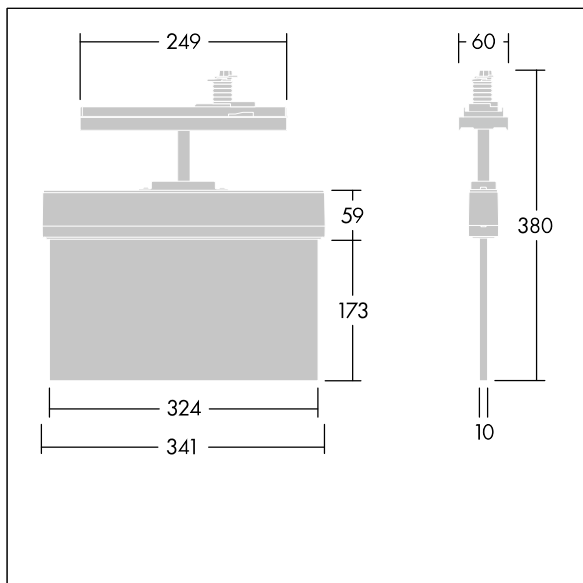

TLG_VYST_M_150_CONTUS.wmf

Alle verdier merket med * er merkeverdi. Med mindre annet er oppgitt, gjelder verdiene for en omgivelsestemperatur på 25 °C.

Thorn Lighting driver konstant utvikling og forbedring av sine produkter. Rettighetene gjelder endringer i spesifikasjoner uten opplysning på forhånd, enten personlig eller offentlig. © Thorn Lighting