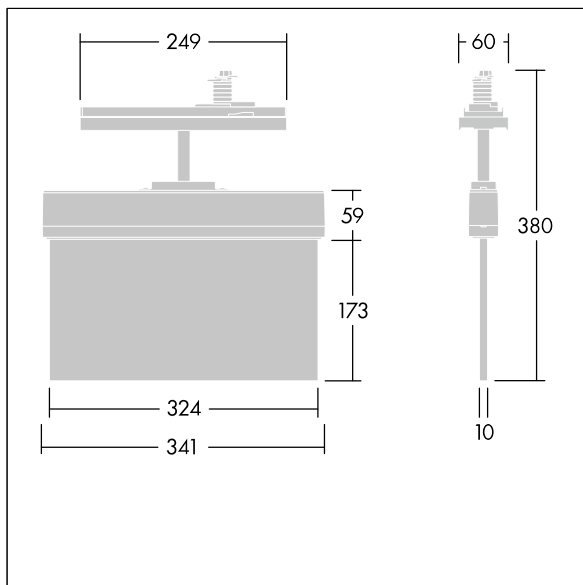

TLG_VYST_M_150_CONTUS.wmf

Alle verdier merket med * er merkeverdi. Med mindre annet er oppgitt, gjelder verdiene for en omgivelsestemperatur på 25 °C.

Thorn Lighting driver konstant utvikling og forbedring av sine produkter. Rettighetene gjelder endringer i spesifikasjoner uten opplysning på forhånd, enten personlig eller offentlig. © Thorn Lighting