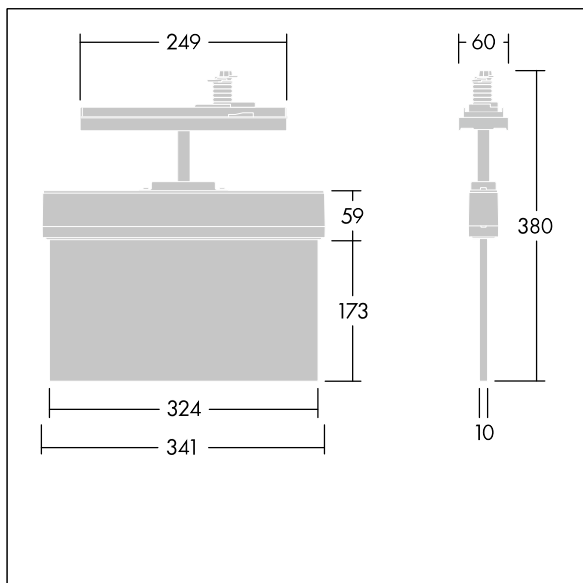

TLG_VYST_M_150_CONTUS.wmf

Alle verdier merket med * er merkeverdi. Med mindre annet er oppgitt, gjelder verdiene for en omgivelsestemperatur på 25 °C.

Thorn Lighting driver konstant utvikling og forbedring av sine produkter. Rettighetene gjelder endringer i spesifikasjoner uten opplysning på forhånd, enten personlig eller offentlig. © Thorn Lighting