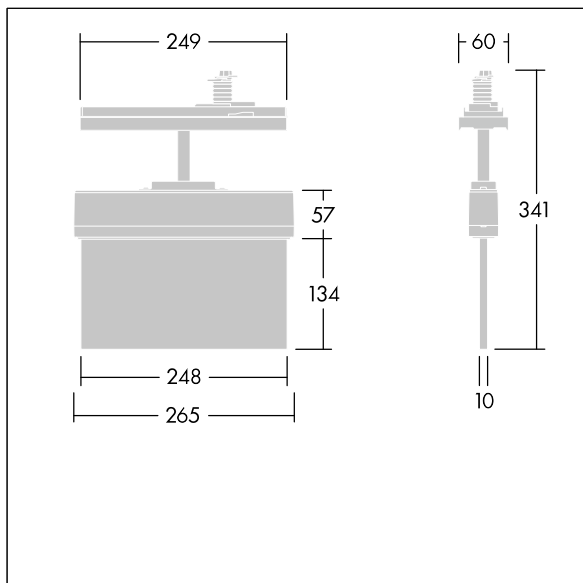

TLG_VYST_M_115_CONTUS.wmf

Alle verdier merket med * er merkeverdi. Med mindre annet er oppgitt, gjelder verdiene for en omgivelsestemperatur på 25 °C.

Thorn Lighting driver konstant utvikling og forbedring av sine produkter. Rettighetene gjelder endringer i spesifikasjoner uten opplysning på forhånd, enten personlig eller offentlig. © Thorn Lighting