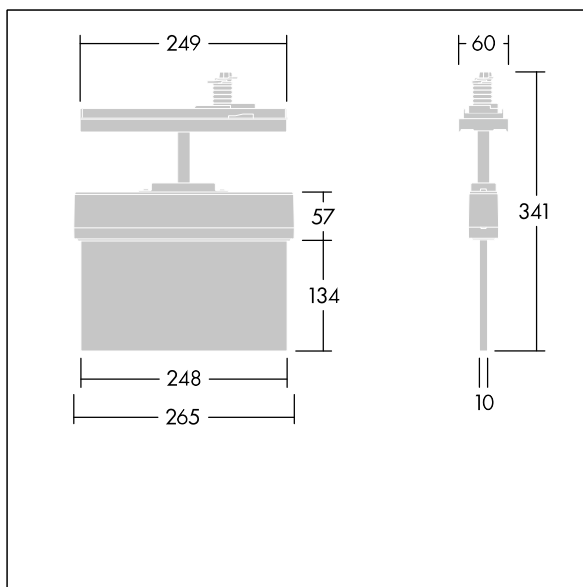

TLG_VYST_M_115_CONTUS.wmf

Alle verdier merket med * er merkeverdi. Med mindre annet er oppgitt, gjelder verdiene for en omgivelsestemperatur på 25 °C.

Thorn Lighting driver konstant utvikling og forbedring av sine produkter. Rettighetene gjelder endringer i spesifikasjoner uten opplysning på forhånd, enten personlig eller offentlig. © Thorn Lighting