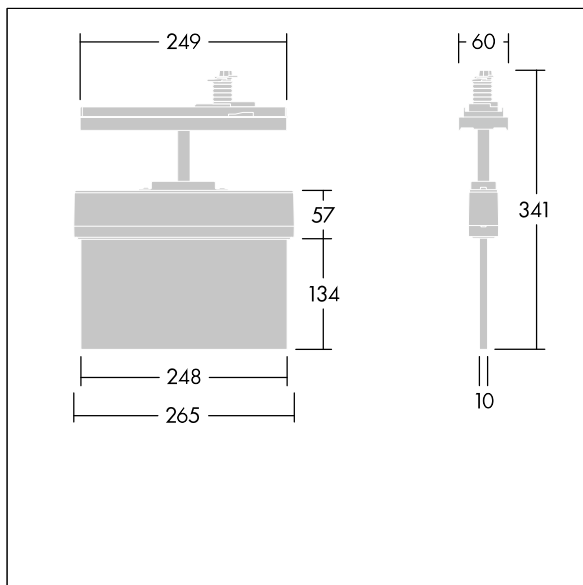

TLG_VYST_M_115_CONTUS.wmf

Alle verdier merket med * er merkeverdi. Med mindre annet er oppgitt, gjelder verdiene for en omgivelsestemperatur på 25 °C.

Thorn Lighting driver konstant utvikling og forbedring av sine produkter. Rettighetene gjelder endringer i spesifikasjoner uten opplysning på forhånd, enten personlig eller offentlig. © Thorn Lighting