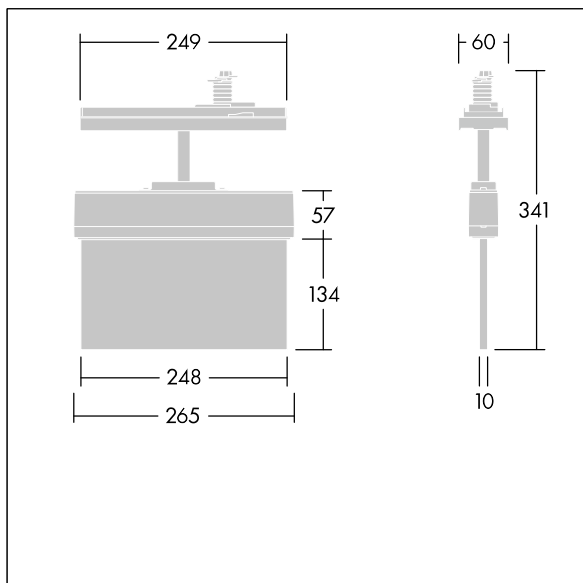

TLG_VYST_M_115_CONTUS.wmf

Alle verdier merket med * er merkeverdi. Med mindre annet er oppgitt, gjelder verdiene for en omgivelsestemperatur på 25 °C.

Thorn Lighting driver konstant utvikling and forbedring av sine produkter. Rettighetene gjelder endringer i spesifikasjoner uten opplysning på forhånd, enten personlig eller offentlig. © Thorn Lighting