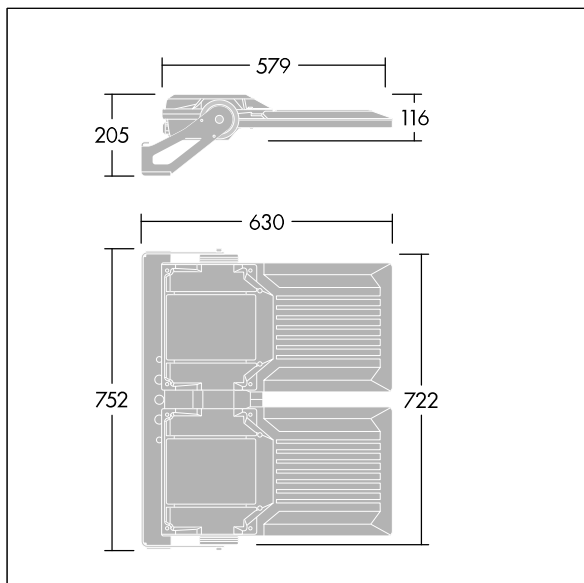

## Areaflood Pro 2

En kompakt og lett LED-lyskaster for mange bruksområder. Med medium x 2 armaturhus. driver 192 LED ved 700mA med lysfordeling. IP66, IK08, Klasse II elektrisk. Armaturhus: presstøpt aluminium (EN AC-44300), Lysegrå 150 sandstrukturet (likner RAL9006).. Avskjerming: 4 mm tykk herdet glass. Justerbar monteringsbøyle medfølger, Med 4000K LED.

Mål: 630 x 722 x 116 mm  
Luminaire input power: 392 W  
Lysutbytte fra armatur: 61646 lm  
Armatureffektivitet: 157 lm/W  
Vekt: 23,64 kg  
Vindflate: 0.12 m<sup>2</sup>

TLG\_AFP2\_F\_2M\_1.jpg

TLG\_AFP2\_M\_2M.wmf