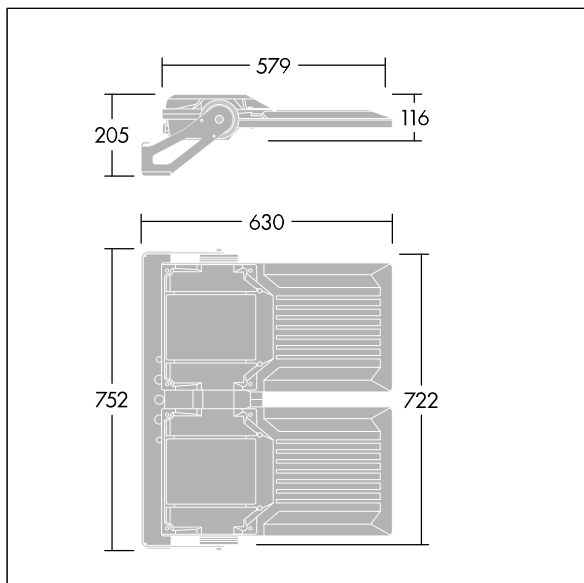

Areaflood Pro 2

THORN

92996274 AFP2 2M 192L70 740 AI6 BS 3550 CL2 GY

Areaflood Pro 2

En kompakt og lett LED-lyskaster for mange bruksområder. Med medium x 2 armaturhus. driver 192 LED ved 700mA med lysfordeling. IP66, IK08, Klasse II elektrisk. Armaturhus: presstøpt aluminium (EN AC-44300), Lysegrå 150 sandstrukturet (likner RAL9006).. Avskjerming: 4 mm tykk herdet glass. Justerbar monteringsbøyle medfølger, Med 4000K LED.

Mål: 630 x 722 x 116 mm
Luminaire input power: 392 W
Lysutbytte fra armatur: 61646 lm
Armatureffektivitet: 157 lm/W
Vekt: 23,64 kg
Vindflate: 0.12 m²

TLG_AFP2_F_2M_1.jpg

TLG_AFP2_M_2M.wmf

Dette produktet inneholder lyskilder med energieffektivitetsklassene D, E.