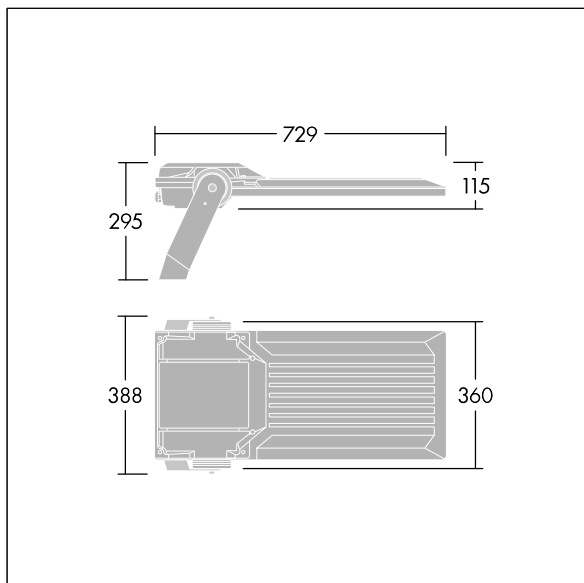

# Areaflood Pro 2

THORN

92994735 AFP2 L 144L70 740 A16 CL2 GY

## Areaflood Pro 2

En kompakt og lett LED-lyskaster for mange bruksområder. Med stort armaturhus. driver 144 LED ved 700mA med lysfordeling. IP66, IK08, Klasse II elektrisk. Armaturhus: presstøpt aluminium (EN AC-44300), Lysegrå 150 sandstrukturet (likner RAL9006).. Avskjerming: 5 mm tykk herdet glass. Justerbar monteringsbøyle medfølger, Med 4000K LED.

Mål: 729 x 360 x 115 mm  
Luminaire input power: 298 W  
Lysutbytte fra armatur: 46035 lm  
Armatureffektivitet: 154 lm/W  
Vekt: 13,48 kg  
Vindflate: 0.068 m<sup>2</sup>

TLG\_AFP2\_F\_L\_1.jpg

TLG\_AFP2\_M\_L.wmf