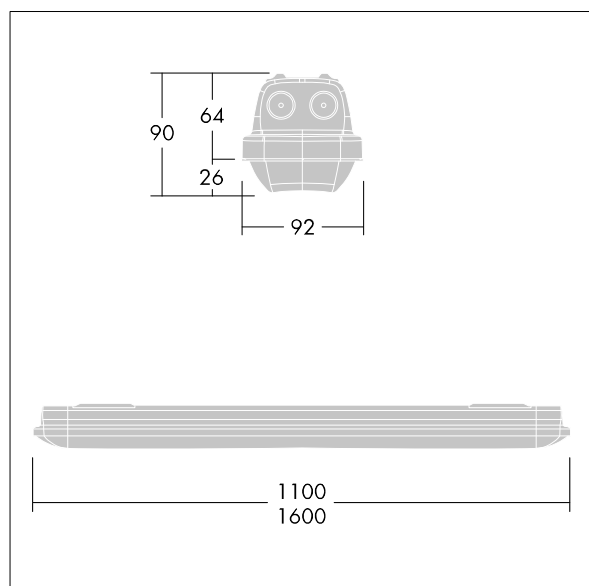

TLG_AQUP_M_LD1.wmf

Dette produktet inneholder en lyskilde med energieffektivitetsklasse C.

Alle verdier merket med * er merkeverdi. Thorn bruker utprøvde og testede komponenter fra ledende leverandører, men det kan skje enkelttilfeller av teknologirelatert svikt i individuelle LED i løpet av beregnet levetid for produktet. Internasjonale standarder setter toleransen i innledende fluks og tilkoblet effekt til $\pm 10\%$. Med mindre annet er oppgitt, gjelder verdiene for en omgivelsestemperatur på 25 °C.

Thorn Lighting driver konstant utvikling and forbedring av sine produkter. Rettighetene gjelder endringer i spesifikasjoner uten opplysning på forhånd, enten personlig eller offentlig. © Thorn Lighting