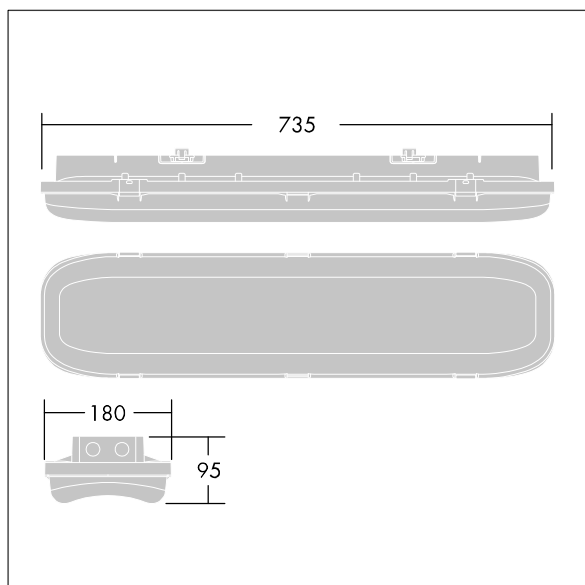

ForceLED

THORN

92987925 FORCELED 7000-840 MWBC

ForceLED

En kompakt IP66, støv- og fuktsikker LED-armatur. Elektronisk forkobling, Armatur med integrert mikrobølgebevegelsessensor for på/av-styring via basicDIM Wireless (Bluetooth® 4.x). Klasse I elektrisk, IK10. Toppskjerm: fullstendig resirkulerbar aluminium lakkert hvit. Avskjerming: UV-stabilisert polykarbonat med lineære prismer. Klips: rustfritt stål. For BESA, utenpåliggende eller nedhengt montering. Hurtigfestebraketter leveres for utenpåliggende montering. Monteringssett for røroppheng, kjøttingoppeng og rekkemontering er tilgjengelig som tilbehør. Med 4000K LED.

Romtemperatur: -20°C til +40°C

Mål: 735 x 180 x 95 mm
Luminaire input power: 53,2 W
Lysutbytte fra armatur: 7000 lm
Armatureffektivitet: 132 lm/W
Vekt: 3,1 kg

TLG_FORL_F_PDBUNLIT.jpg

TLG_FORL_M_LED.wmf

Alle verdier merket med * er merkeverdi. Thorn bruker utprøvde og testede komponenter fra ledende leverandører, men det kan skje enkelttilfeller av teknologirelatert svikt i individuelle LED i løpet av beregnet levetid for produktet. Internasjonale standarder setter toleransen i innledende fluks og tilkoblet effekt til $\pm 10\%$. Med mindre annet er oppgitt, gjelder verdiene for en omgivelsestemperatur på 25 °C.