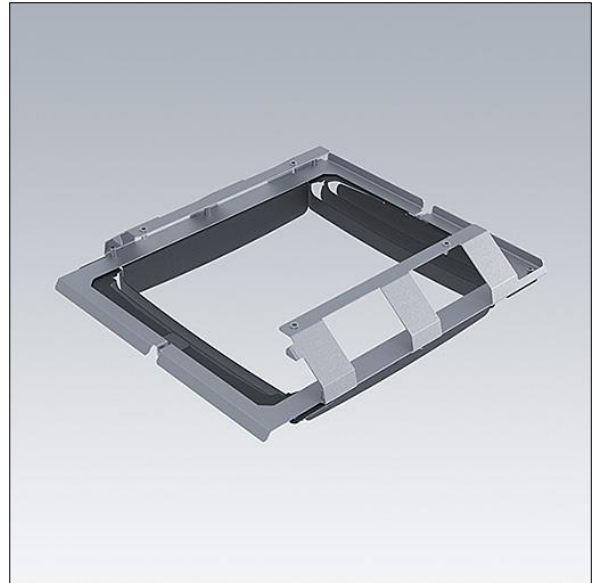

## 96636426 AFP2 EXTERNAL LOUVERS LARGE

THORN

### Areaflood Pro 2

Rastesett for Areaflood Pro 2 Large. Lyset kan avskjæres forfra, bakfra samt fra venstre og høyre, og det er også muligheten til å gjøre alt samtidig takket være presist design. Egnert for installasjon før eller etter installasjon på stedet. Finish i svart (nær RAL9005). Merk: 2 sett kreves for Areaflood Pro 2 Double Large.