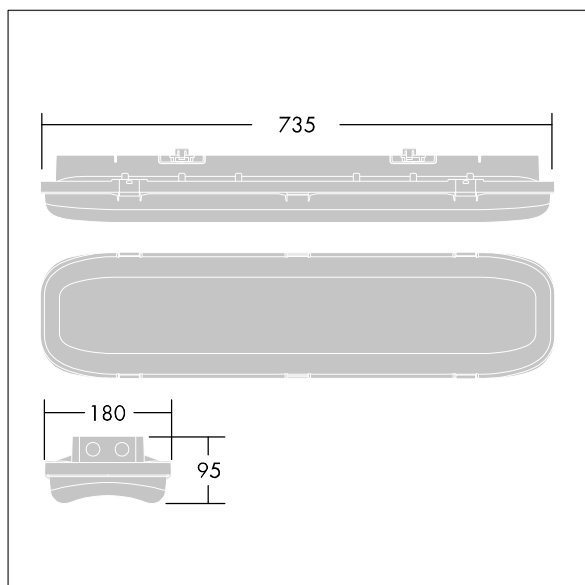

ForceLED

En kompakt IP66, støv- og fuktsikker LED-armatur. Elektronisk forkobling, uten dimming med 3-timers batteri-backup med manuell test. Klasse I elektrisk, IK10. Toppsjerm: fullstendig resirkulerbar aluminium lakkert hvit. Avskjerming: UV-stabilisert polykarbonat med lineære prismer. Klips: rustfritt stål. For BESA, utenpåliggende eller nedhengt montering. Hurtigfestebraketter leveres for utenpåliggende montering. Monteringssett for røroppheng, kjøttingoppheng og rekkemontering er tilgjengelig som tilbehør. Med 4000K LED.

Romtemperatur: 0°C til +25°C

Mål: 735 x 180 x 95 mm
 Luminaire input power: 75,2 W
 Lysutbytte fra armatur: 10000 lm
 Armatureffektivitet: 133 lm/W
 Vekt: 3,3 kg

TLG_FORL_F_PDBUNLIT.jpg

TLG_FORL_M_LED.wmf