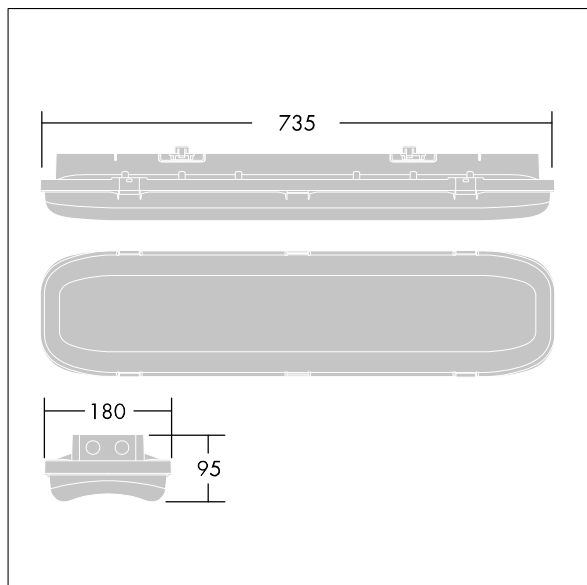

TLG_FORL_M_LED.wmf