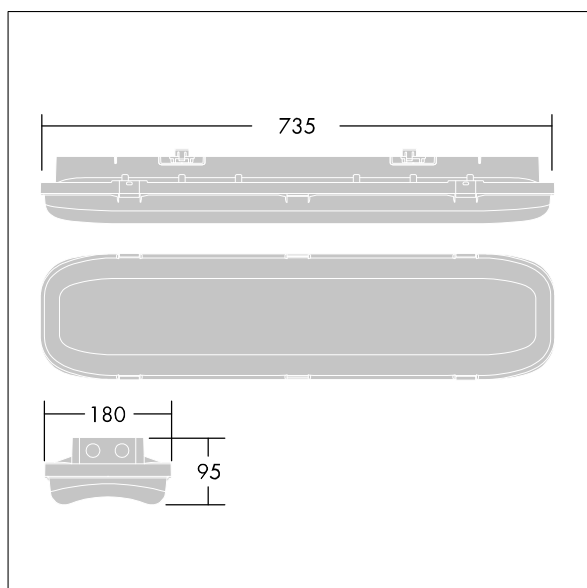

TLG_FORL_M_LED.wmf