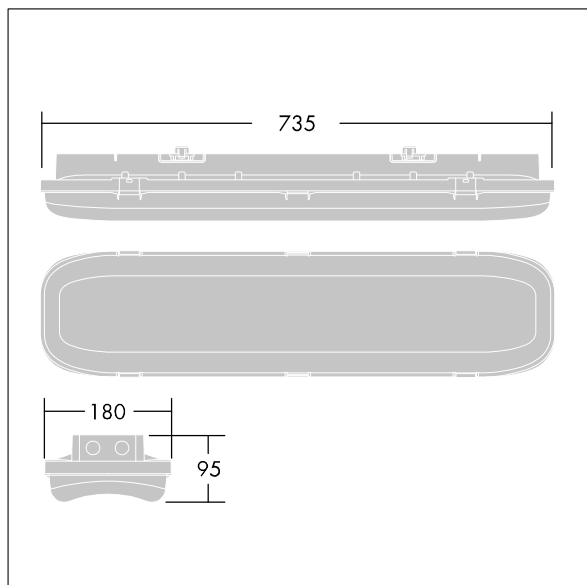

TLG_FORL_M_LED.wmf

Alle verdier merket med * er merkeverdi. Thorn bruker utprøvde og testede komponenter fra ledende leverandører, men det kan skje enkelttilfeller av teknologirelatert svikt i individuelle LED i løpet av beregnet levetid for produktet. Internasjonale standarder setter toleransen i innledende fluks og tilkoblet effekt til $\pm 10\%$. Med mindre annet er oppgitt, gjelder verdiene for en omgivelsestemperatur på 25 °C.

Thorn Lighting driver konstant utvikling og forbedring av sine produkter. Rettighetene gjelder endringer i spesifikasjoner uten opplysning på forhånd, enten personlig eller offentlig. © Thorn Lighting