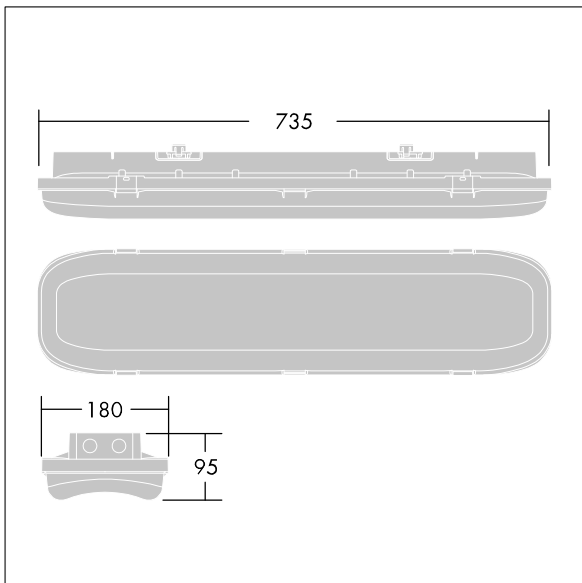

TLG_FORL_M_LED.wmf