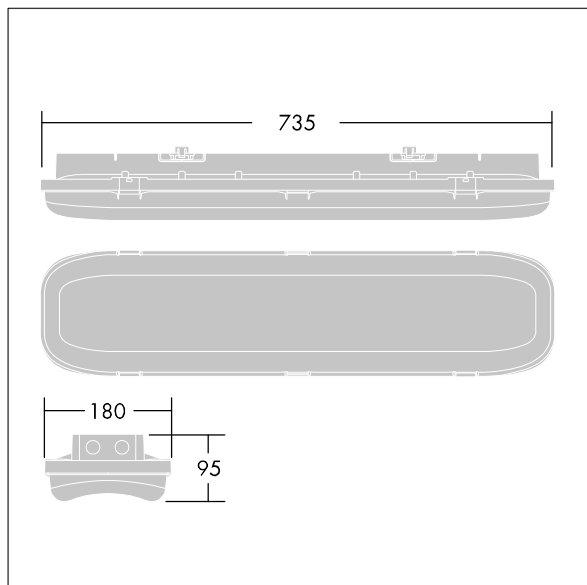

92984188 FORCELED 7000 840 HFI

ForceLED

En kompakt IP66, støv- og fuktsikker LED-armatur. Elektronisk, Forkoblingsutstyr med DALI-dimming. Klasse I elektrisk, IK10. Toppskjerm: fullstendig resirkulerbar aluminium lakkert hvit. Avskjerming: UV-stabilisert polykarbonat med lineære prismer. Klips: rustfritt stål. For BESA, utenpåliggende eller nedhengt montering. Hurtigfestebraketter leveres for utenpåliggende montering. Monteringssett for røroppheng, kjettingoppheng og rekkemontering er tilgjengelig som tilbehør. Med 4000K LED.

Romtemperatur: -20°C til +40°C

Mål: 735 x 180 x 95 mm
 Luminaire input power: 49,6 W
 Lysutbytte fra armatur: 7000 lm
 Armatureffektivitet: 141 lm/W
 Vekt: 3 kg

TLG_FORL_F_PDBUNLIT.jpg

TLG_FORL_M_LED.wmf