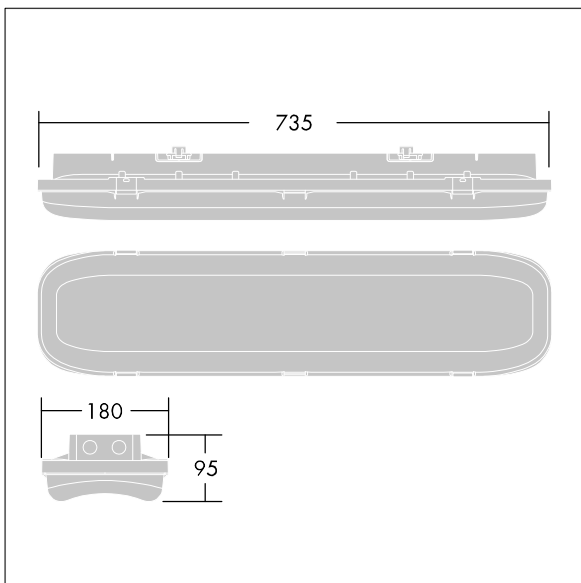

Romtemperatur: -20°C til +40°C

Mål: 735 x 180 x 95 mm  
Luminaire input power: 49,6 W  
Lysutbytte fra armatur: 7000 lm  
Armatureffektivitet: 141 lm/W  
Vekt: 3 kg

TLG\_FORL\_F\_PDBUNLIT.jpg

TLG\_FORL\_M\_LED.wmf