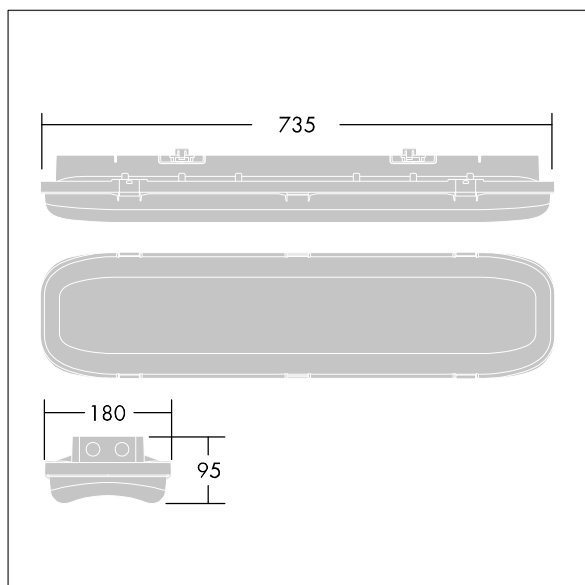

92984185 FORCELED 4000 840 HFI E3D

ForceLED

En kompakt IP66, støv- og fuktsikker LED-armatur. Elektronisk, Forkoblingsutstyr med DALI-dimming med 3-timers batteri-backup med selvtest / DALI adresserbar test. Klasse I elektrisk, IK10. Toppskjerm: fullstendig resirkulerbar aluminium lakkert hvit. Avskjerming: UV-stabilisert polykarbonat med lineære prismer. Klips: rustfritt stål. For BESA, utenpåliggende eller nedhengt montering. Hurtigfestebraketter leveres for utenpåliggende montering. Monteringssett for rør oppheng, kjetting oppheng og rekkemontering er tilgjengelig som tilbehør. Med 4000K LED.

Romtemperatur: 0°C til +35°C

Mål: 735 x 180 x 95 mm
 Luminaire input power: 26,1 W
 Lysutbytte fra armatur: 4000 lm
 Armatureffektivitet: 153 lm/W
 Vekt: 3,3 kg

TLG_FORL_F_PDBUNLIT.jpg

TLG_FORL_M_LED.wmf