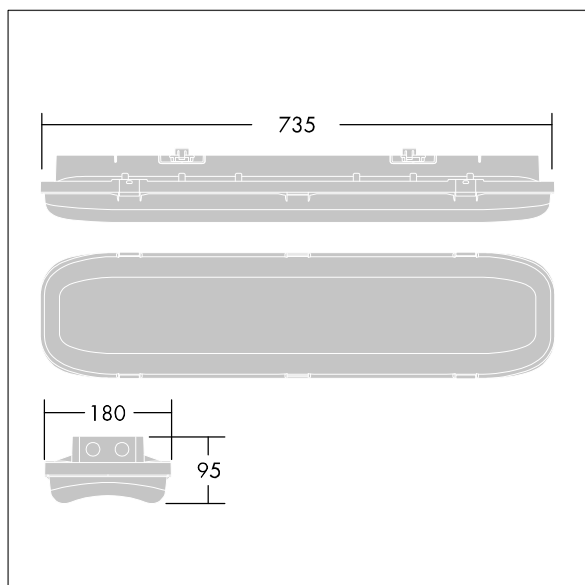

92984184 FORCELED 4000 840 CORM

ForceLED

En kompakt IP66, støv- og fuktsikker LED-armatur. Elektronisk forkobling, Integrert tilstedeværelsesdetektor for på/av-styring. Klasse I elektrisk, IK10. Toppskjerm: fullstendig resirkulerbar aluminium lakkert hvit. Avskjerming: UV-stabilisert polykarbonat med lineære prismar. Klips: rustfritt stål. For BESA, utenpåliggende eller nedhengt montering. Hurtigfestebraketter leveres for utenpåliggende montering. Monteringssett for rør oppheng, kjøtting oppheng og rekkemontering er tilgjengelig som tilbehør. Korridorfunksjon med mikrobølgesensor Med 4000K LED.

Romtemperatur: -20°C til +45°C

Mål: 735 x 180 x 95 mm
 Luminaire input power: 28,2 W
 Lysutbytte fra armatur: 4000 lm
 Armatureffektivitet: 142 lm/W
 Vekt: 3,1 kg

TLG_FORL_F_PDBUNLIT.jpg

TLG_FORL_M_LED.wmf