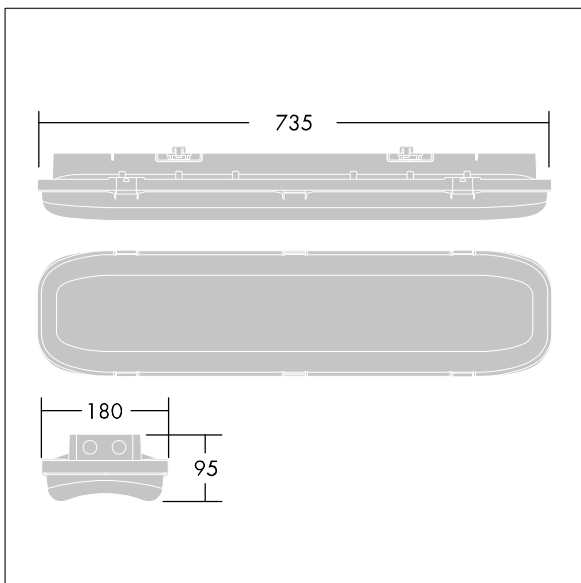

ForceLED

THORN

92984184 FORCELED 4000 840 CORM

ForceLED

En kompakt IP66, støv- og fuktsikker LED-armatur. Elektronisk forkobling, Integrert tilstedeværelsesdetektor for på/av-styring. Klasse I elektrisk, IK10. Toppskjerm: fullstendig resirkulerbar aluminium lakkert hvit. Avskjerming: UV-stabilisert polykarbonat med lineære prismer. Klips: rustfritt stål. For BESA, utenpåliggende eller nedhengt montering. Hurtigfestebraketter leveres for utenpåliggende montering. Monteringssett for rør oppheng, kjøtting oppheng og rekkemontering er tilgjengelig som tilbehør. Korridorfunksjon med mikrobølgesensor Med 4000K LED.

Romtemperatur: -20°C til +45°C

Mål: 735 x 180 x 95 mm
Luminaire input power: 28,2 W
Lysutbytte fra armatur: 4000 lm
Armatureffektivitet: 142 lm/W
Vekt: 3,1 kg

TLG_FORL_F_PDBUNLIT.jpg

TLG_FORL_M_LED.wmf

Dette produktet inneholder en lyskilde med energieffektivitetsklasse C.