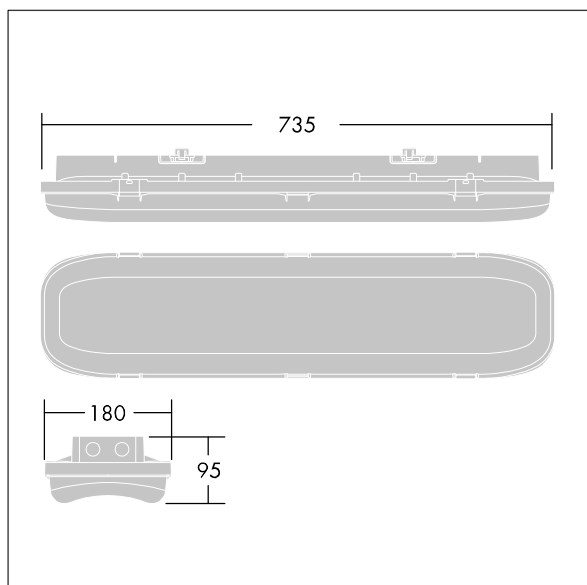

92984183 FORCELED 4000 840 MWS E3

ForceLED

En kompakt IP66, støv- og fuktsikker LED-armatur. Elektronisk forkobling, Integrert tilstedeværelsesdetektor for på/av-styring med 3-timers batteri-backup med manuell test. Klasse I elektrisk, IK10. Toppskjerm: fullstendig resirkulerbar aluminium lakkert hvit. Avskjerming: UV-stabilisert polykarbonat med lineære prismer. Klips: rustfritt stål. For BESA, utenpåliggende eller nedhengt montering. Hurtigfestebraketter leveres for utenpåliggende montering. Monteringssett for rør oppheng, kjetting oppheng og rekkemontering er tilgjengelig som tilbehør. Utstyrt med mikrobølgesensor Med 4000K LED.

Romtemperatur: 0°C til +35°C

Mål: 735 x 180 x 95 mm
 Luminaire input power: 28,2 W
 Lysutbytte fra armatur: 4000 lm
 Armatureffektivitet: 142 lm/W
 Vekt: 3,4 kg

TLG_FORL_F_PDBUNLIT.jpg

TLG_FORL_M_LED.wmf