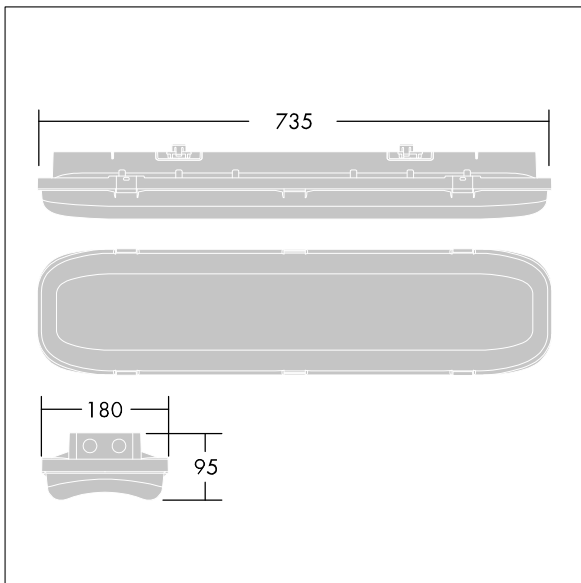

TLG_FORL_M_LED.wmf

Dette produktet inneholder en lyskilde med energieffektivitetsklasse C.

Alle verdier merket med * er merkeverdi. Thorn bruker utprøvde og testede komponenter fra ledende leverandører, men det kan skje enkelttilfeller av teknologirelatert svikt i individuelle LED i løpet av beregnet levetid for produktet. Internasjonale standarder setter toleransen i innledende fluks og tilkoblet effekt til $\pm 10\%$. Med mindre annet er oppgitt, gjelder verdiene for en omgivelsestemperatur på 25 °C.

Thorn Lighting driver konstant utvikling og forbedring av sine produkter. Rettighetene gjelder endringer i spesifikasjoner uten opplysning på forhånd, enten personlig eller offentlig. © Thorn Lighting