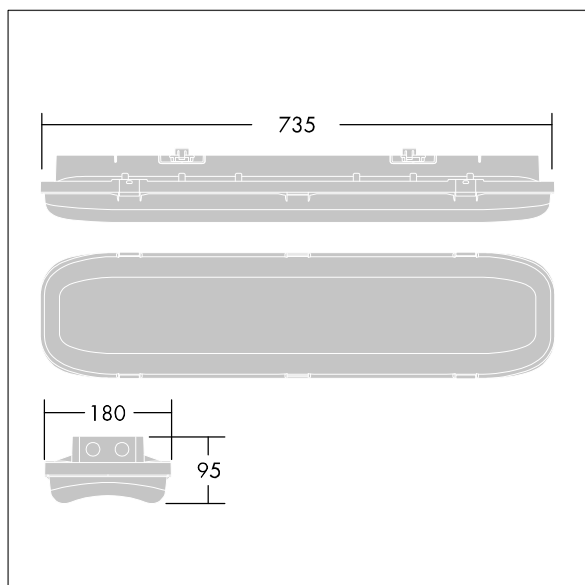

Romtemperatur: -20°C til +45°C

Mål: 735 x 180 x 95 mm  
 Luminaire input power: 28,2 W  
 Lysutbytte fra armatur: 4000 lm  
 Armatureffektivitet: 142 lm/W  
 Vekt: 3,1 kg

TLG\_FORL\_F\_PDBUNLIT.jpg

TLG\_FORL\_M\_LED.wmf