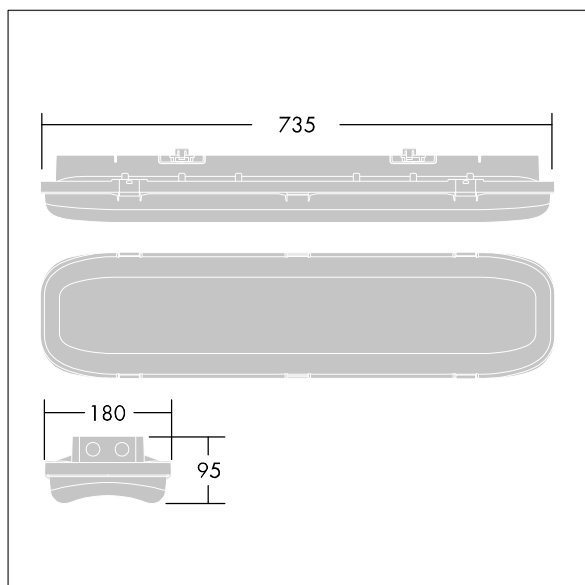

### ForceLED

En kompakt IP66, støv- og fuktsikker LED-armatur. Elektronisk forkobling, Integrert tilstedeværelsesdetektor for på/av-styring. Klasse I elektrisk, IK10. Toppskjerm: fullstendig resirkulerbar aluminium lakkert hvit. Avskjerming: UV-stabilisert polykarbonat med lineære prismer. Klips: rustfritt stål. For BESA, utenpåliggende eller nedhengt montering. Hurtigfestebraketter leveres for utenpåliggende montering. Monteringssett for rør oppheng, kjøtting oppheng og rekkemontering er tilgjengelig som tilbehør. Utstyrt med mikrobølgesensor Med 4000K LED.

Romtemperatur: -20°C til +45°C

Mål: 735 x 180 x 95 mm  
 Luminaire input power: 28,2 W  
 Lysutbytte fra armatur: 4000 lm  
 Armatureffektivitet: 142 lm/W  
 Vekt: 3,1 kg

TLG\_FORL\_F\_PDBUNLIT.jpg

TLG\_FORL\_M\_LED.wmf