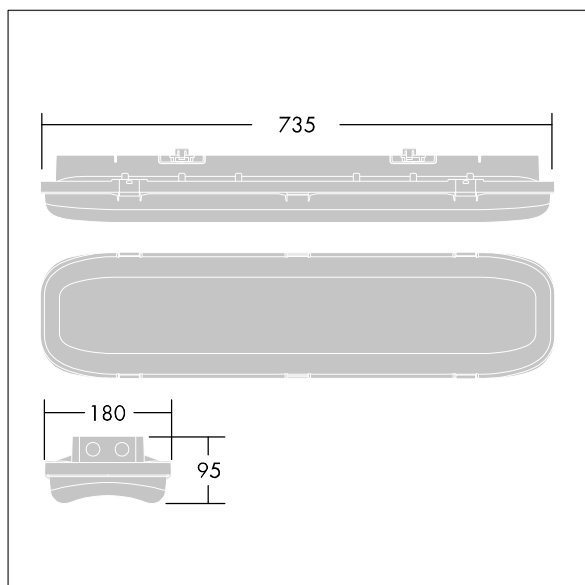

### ForceLED

En kompakt IP66, støv- og fuktsikker LED-armatur. Elektronisk, Forkoblingsutstyr med DALI-dimming. Klasse I elektrisk, IK10. Toppskjerm: fullstendig resirkulerbar aluminium lakkert hvit. Avskjerming: UV-stabilisert polykarbonat med lineære prismer. Klips: rustfritt stål. For BESA, utenpåliggende eller nedhengt montering. Hurtigfestebraketter leveres for utenpåliggende montering. Monteringssett for røroppheng, kjettingoppheng og rekkemontering er tilgjengelig som tilbehør. Utstyrt med gjennomgangskobling. Med 4000K LED.

Romtemperatur: -20°C til +50°C

Mål: 735 x 180 x 95 mm  
 Luminaire input power: 26,1 W  
 Lysutbytte fra armatur: 4000 lm  
 Armatureffektivitet: 153 lm/W  
 Vekt: 3,3 kg

TLG\_FORL\_F\_PDBUNLIT.jpg

TLG\_FORL\_M\_LED.wmf