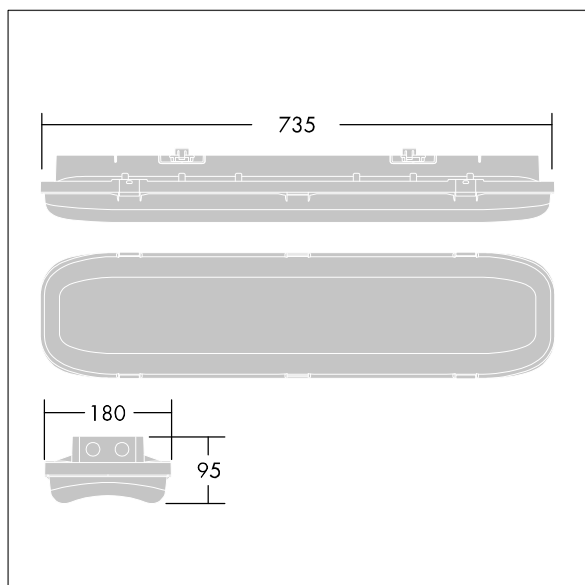

ForceLED

En kompakt IP66, støv- og fuktsikker LED-armatur. Elektronisk, Forkoblingsutstyr med DALI-dimming. Klasse I elektrisk, IK10. Toppskjerm: fullstendig resirkulerbar aluminium lakkert hvit. Avskjerming: UV-stabilisert polykarbonat med lineære prismer. Klips: rustfritt stål. For BESA, utenpåliggende eller nedhengt montering. Hurtigfestebraketter leveres for utenpåliggende montering. Monteringssett for røroppheng, kjettingoppheng og rekkemontering er tilgjengelig som tilbehør. Utstyrt med gjennomgangskobling. Med 4000K LED.

Romtemperatur: -20°C til +50°C

Mål: 735 x 180 x 95 mm
 Luminaire input power: 26,1 W
 Lysutbytte fra armatur: 4000 lm
 Armatureffektivitet: 153 lm/W
 Vekt: 3,3 kg

TLG_FORL_F_PDBUNLIT.jpg

TLG_FORL_M_LED.wmf