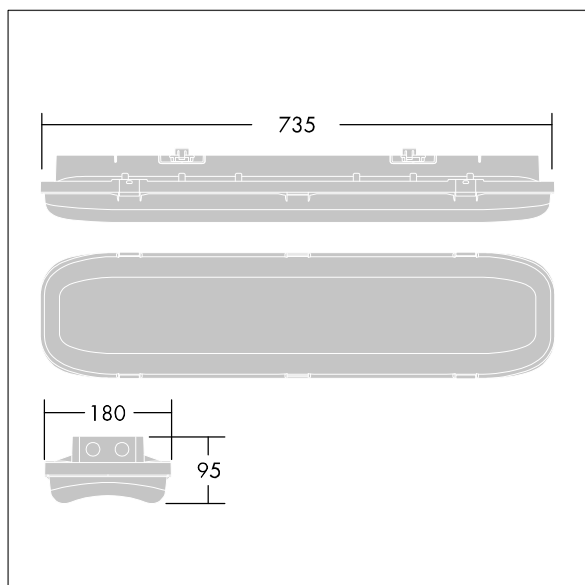

### ForceLED

En kompakt IP66, støv- og fuktsikker LED-armatur. Elektronisk, Forkoblingsutstyr med DALI-dimming. Klasse I elektrisk, IK10. Toppskjerm: fullstendig resirkulerbar aluminium lakkert hvit. Avskjerming: UV-stabilisert polykarbonat med lineære prismer. Klips: rustfritt stål. For BESA, utenpåliggende eller nedhengt montering. Hurtigfestebraketter leveres for utenpåliggende montering. Monteringssett for røroppheng, kjettingoppheng og rekkemontering er tilgjengelig som tilbehør. Utstyrt med 5-pinneres hurtigkoblingskontakt og gjennomgangskobling. Med 4000K LED.

Romtemperatur: -20°C til +50°C

Mål: 735 x 180 x 95 mm  
 Luminaire input power: 26,1 W  
 Lysutbytte fra armatur: 4000 lm  
 Armatureffektivitet: 153 lm/W  
 Vekt: 3,3 kg

TLG\_FORL\_F\_PDBUNLIT.jpg

TLG\_FORL\_M\_LED.wmf