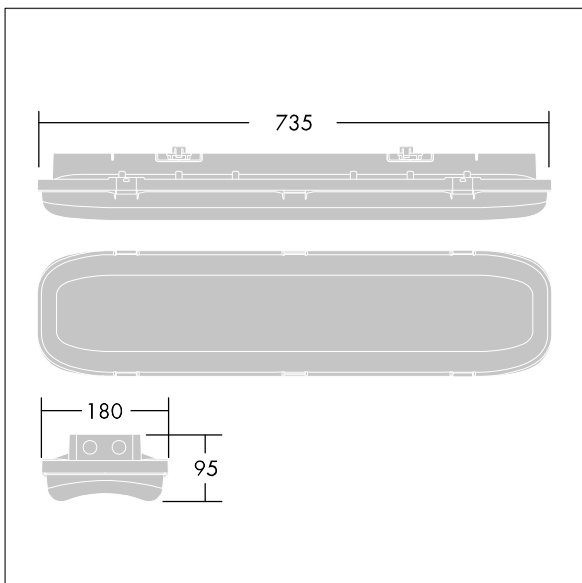

92984178 FORCELED 4000 840 HFI QC5

ForceLED

En kompakt IP66, støv- og fuktsikker LED-armatur. Elektronisk, Forkoblingsutstyr med DALI-dimming. Klasse I elektrisk, IK10. Toppskjerm: fullstendig resirkulerbar aluminium lakkert hvit. Avskjerming: UV-stabilisert polykarbonat med lineære prismer. Klips: rustfritt stål. For BESA, utenpåliggende eller nedhengt montering. Hurtigfestebraketter leveres for utenpåliggende montering. Monteringssett for røroppheng, kjettingoppheng og rekkemontering er tilgjengelig som tilbehør. Utstyrt med 5-pinner hurtigkoblings-kontakt. Med 4000K LED.

Romtemperatur: -20°C til +50°C

Mål: 735 x 180 x 95 mm
Luminaire input power: 26,1 W
Lysutbytte fra armatur: 4000 lm
Armatureffektivitet: 153 lm/W
Vekt: 3,1 kg

TLG_FORL_F_PDBUNLIT.jpg

TLG_FORL_M_LED.wmf

Dette produktet inneholder en lyskilde med energieffektivitetsklasse C.