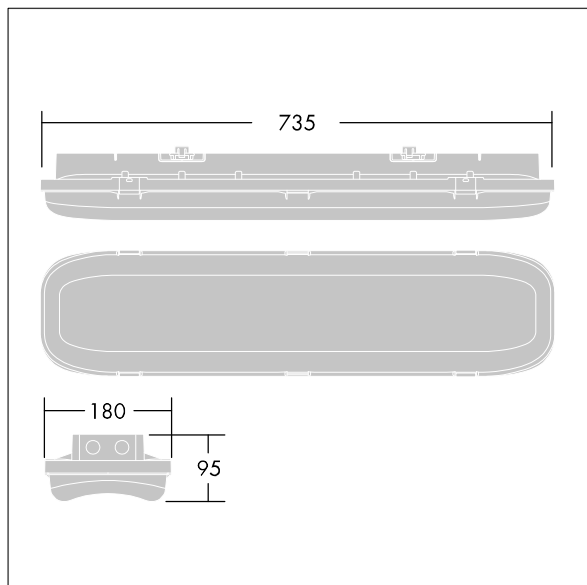

### ForceLED

En kompakt IP66, støv- og fuktsikker LED-armatur. Elektronisk forkobling, uten dimming. Klasse I elektrisk, IK10. Toppskjerm: fullstendig resirkulerbar aluminium lakkert hvit. Avskjerming: UV-stabilisert polykarbonat med lineære prismer. Klips: rustfritt stål. For BESA, utenpåliggende eller nedhengt montering. Hurtigfestebraketter leveres for utenpåliggende montering. Monteringssett for røroppheng, kjettingoppheng og rekkemontering er tilgjengelig som tilbehør. Utstyrt med gjennomgangskobling. Med 4000K LED.

Romtemperatur: -20°C til +55°C

Mål: 735 x 180 x 95 mm  
 Luminaire input power: 27,6 W  
 Lysutbytte fra armatur: 4000 lm  
 Armatureffektivitet: 145 lm/W  
 Vekt: 3,3 kg

TLG\_FORL\_F\_PDBUNLIT.jpg

TLG\_FORL\_M\_LED.wmf