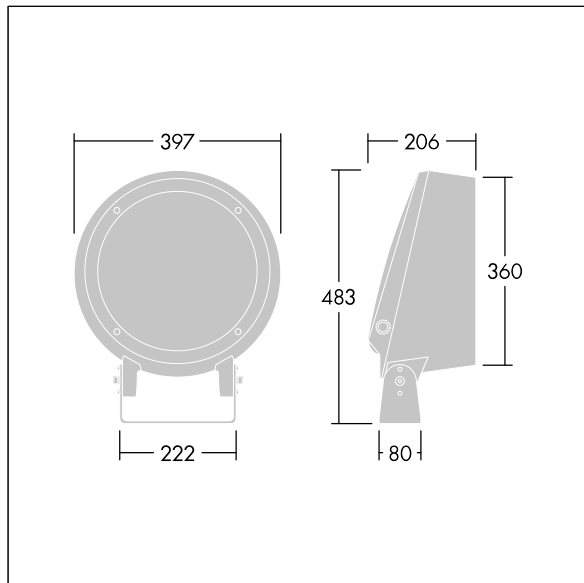

Contrast

96636399 CONT3 36L70 RGBW NB HFX 6K ANT

THORN

ISO 9223 C5		IP66	IK08					T _a -20 +35
----------------	--	------	------	--	--	--	--	---------------------------

Contrast

En stort arkitektonisk lyskaster LED-flomlys med 36 LED som drives av 700mA og med smalstrålende-lysfordeling. .. Klasse II elektrisk, IP66, IK08. Armaturhus: presstøpt aluminium (EN AC-44300), pulverlakkert, teksturet antracitgrå (nær RAL7043). Kompatibel med kystklima. Glass: herdet, 5 mm tykk. Tetningsring: EPDM. Skruer: geomet. Utstyrt med 6 kV overspenningsvern. Komplet med RGBW LED (White = 830)

Mål: Ø397 x 206 mm
Luminaire input power: 80 W
Lysutbytte fra armatur: 5030 lm
Armatureffektivitet: 63 lm/W
Vekt: 12,55 kg

TLG_CON3_F_M_36L.jpg

TLG_CONL_M_36-52L.wmf

Dette produktet inneholder en lyskilde med energieffektivitetsklasse D.