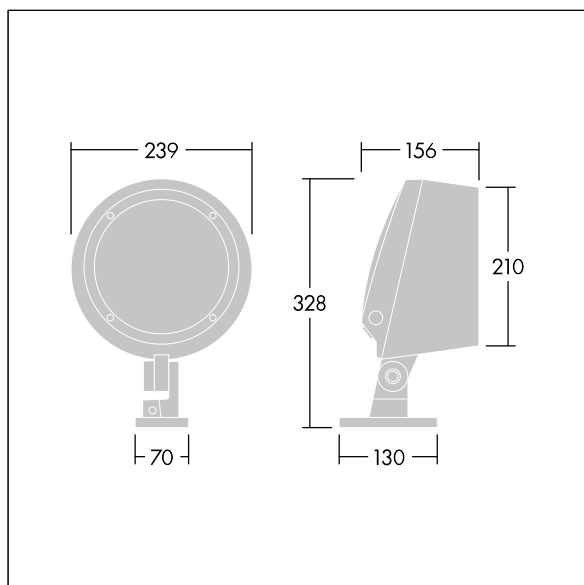

,

Mål: Ø239 x 156 mm  
Luminaire input power: 32 W  
Lysutbytte fra armatur: 1641 lm  
Armatureffektivitet: 51 lm/W  
Vekt: 5,18 kg

TLG\_CON3\_F\_S\_12L.jpg

TLG\_CONL\_M\_12L.wmf

Dette produktet inneholder en lyskilde med energieffektivitetsklasse D.