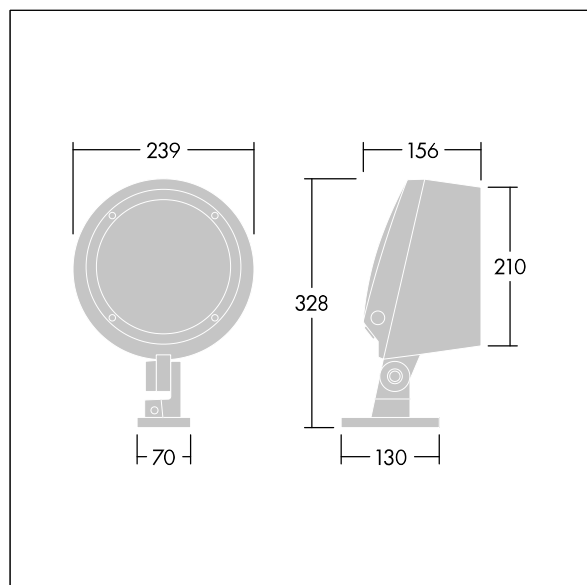

Contrast

THORN

96636398 CONT3 12L70 RGBW NB HFX 6K ANT

ISO 9223 C5	IP66	IK08						T _a -20 +25
----------------	------	------	--	--	--	--	--	---------------------------

Contrast

En medium arkitektonisk lyskaster LED-flomlys med 12 LED som drives av 700mA og med smalstrålende-lysfordeling. LED-driver, DALI-2-dimming. Klasse II elektrisk, IP66, IK08. Armaturhus: presstøpt aluminium (EN AC-44300), pulverlakkert, teksturert antracitgrå (nær RAL7043). Kompatibel med kystklima. Glass: herdet, 5 mm tykk. Tetningsring: EPDM. Skruer: geomet. Komplet med RGBW LED (White = 830)

Mål: Ø239 x 156 mm
Luminaire input power: 32 W
Lysutbytte fra armatur: 1641 lm
Armatureffektivitet: 51 lm/W
Vekt: 5,18 kg

TLG_CON3_F_S_12L.jpg

TLG_CONL_M_12L.wmf

Dette produktet inneholder en lyskilde med energieffektivitetsklasse D.