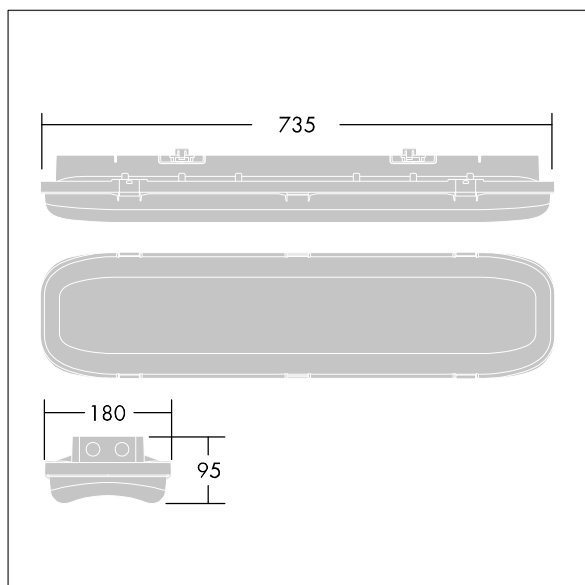

92983155 FORCELED 7000 840 HF E3

ForceLED

En kompakt IP66, støv- og fuktsikker LED-armatur. Elektronisk forkobling, uten dimming med 3-timers batteri-backup med manuell test. Klasse I elektrisk, IK10. Toppsjerm: fullstendig resirkulerbar aluminium lakkert hvit. Avskjerming: UV-stabilisert polykarbonat med lineære prismar. Klips: rustfritt stål. For BESA, utenpåliggende eller nedhengt montering. Hurtigfestebraketter leveres for utenpåliggende montering. Monteringssett for røroppheng, kjøttingopp heng og rekkemontering er tilgjengelig som tilbehør. Med 4000K LED.

Romtemperatur: 0°C til +30°C

Mål: 735 x 180 x 95 mm
 Luminaire input power: 52,7 W
 Lysutbytte fra armatur: 7000 lm
 Armatureffektivitet: 133 lm/W
 Vekt: 3,3 kg

TLG_FORL_F_PDBUNLIT.jpg

TLG_FORL_M_LED.wmf