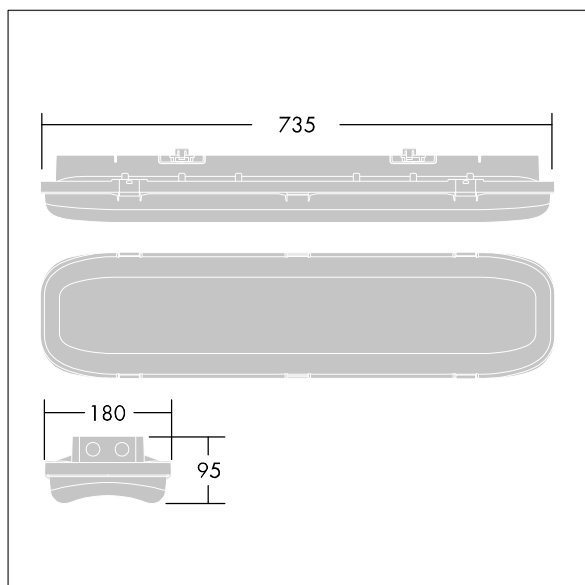

92982625 FORCELED 4000 840 HF E3

ForceLED

En kompakt IP66, støv- og fuktsikker LED-armatur. Elektronisk forkobling, uten dimming med 3-timers batteri-backup med manuell test. Klasse I elektrisk, IK10. Toppsjerm: fullstendig resirkulerbar aluminium lakkert hvit. Avskjerming: UV-stabilisert polykarbonat med lineære prismer. Klips: rustfritt stål. For BESA, utenpåliggende eller nedhengt montering. Hurtigfestebraketter leveres for utenpåliggende montering. Monteringssett for røroppheng, kjøttingoppheng og rekkemontering er tilgjengelig som tilbehør. Med 4000K LED.

Romtemperatur: 0°C til +35°C

Mål: 735 x 180 x 95 mm
 Luminaire input power: 27,6 W
 Lysutbytte fra armatur: 4000 lm
 Armatureffektivitet: 145 lm/W
 Vekt: 3,3 kg

TLG_FORL_F_PDBUNLIT.jpg

TLG_FORL_M_LED.wmf