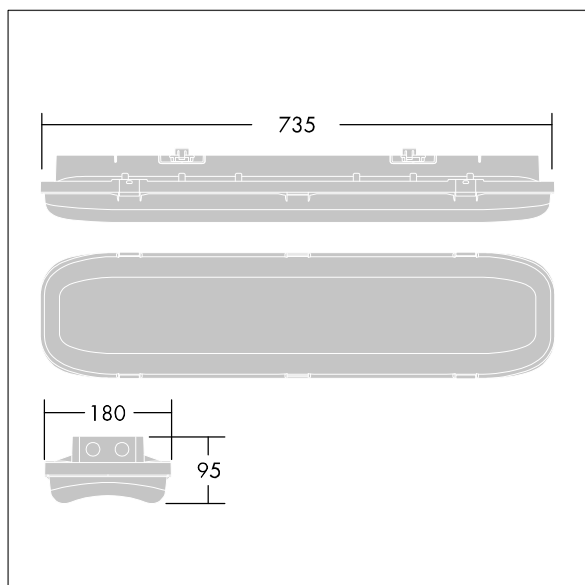

96636370 FORCELED 10000-840 HF

ForceLED

En kompakt IP66, støv- og fuktsikker LED-armatur. Elektronisk forkobling, uten dimming. Klasse I elektrisk, IK10. Toppskjerm: fullstendig resirkulerbar aluminium lakkert hvit. Avskjerming: UV-stabilisert polykarbonat med lineære prismer. Klips: rustfritt stål. For BESA, utenpåliggende eller nedhengt montering. Hurtigfestebraketter leveres for utenpåliggende montering. Monteringssett for røroppheng, kjettingoppheng og rekkemontering er tilgjengelig som tilbehør. Med 4000K LED.

Romtemperatur: -20°C til +30°C

Mål: 735 x 180 x 95 mm
 Luminaire input power: 75,2 W
 Lysutbytte fra armatur: 10000 lm
 Armatureffektivitet: 133 lm/W
 Vekt: 3 kg

TLG_FORL_F_PDBUNLIT.jpg

TLG_FORL_M_LED.wmf