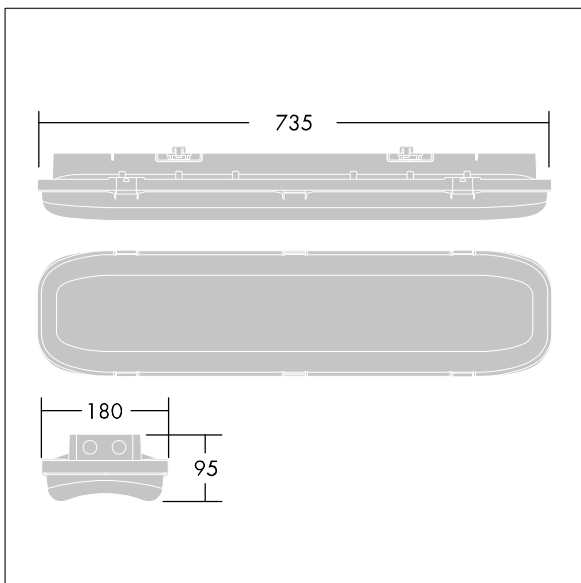

Romtemperatur: -20°C til +30°C

Mål: 735 x 180 x 95 mm  
 Luminaire input power: 75,2 W  
 Lysutbytte fra armatur: 10000 lm  
 Armatureffektivitet: 133 lm/W  
 Vekt: 3 kg

TLG\_FORL\_F\_PDBUNLIT.jpg

TLG\_FORL\_M\_LED.wmf