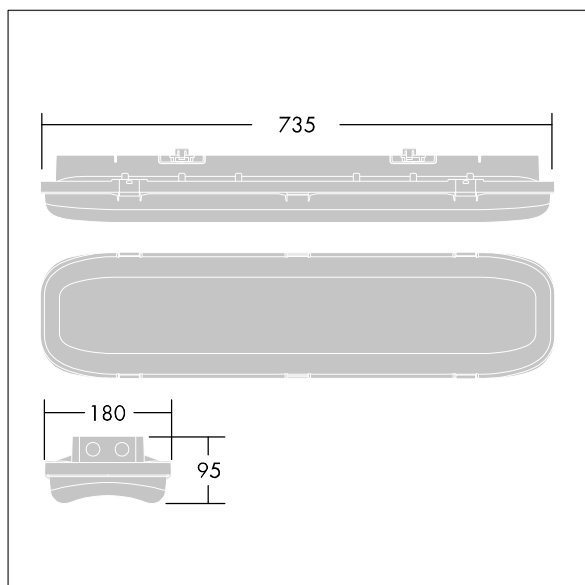

96636368 FORCELED 4000-840 HF

ForceLED

En kompakt IP66, støv- og fuktsikker LED-armatur. Elektronisk forkobling, uten dimming. Klasse I elektrisk, IK10. Toppskjerm: fullstendig resirkulerbar aluminium lakkert hvit. Avskjerming: UV-stabilisert polykarbonat med lineære prismer. Klips: rustfritt stål. For BESA, utenpåliggende eller nedhengt montering. Hurtigfestebraketter leveres for utenpåliggende montering. Monteringssett for røroppheng, kjettingoppheng og rekkemontering er tilgjengelig som tilbehør. Med 4000K LED.

Romtemperatur: -20°C til +55°C

Mål: 735 x 180 x 95 mm
 Luminaire input power: 27,6 W
 Lysutbytte fra armatur: 4000 lm
 Armatureffektivitet: 145 lm/W
 Vekt: 3 kg

TLG_FORL_F_PDBUNLIT.jpg

TLG_FORL_M_LED.wmf