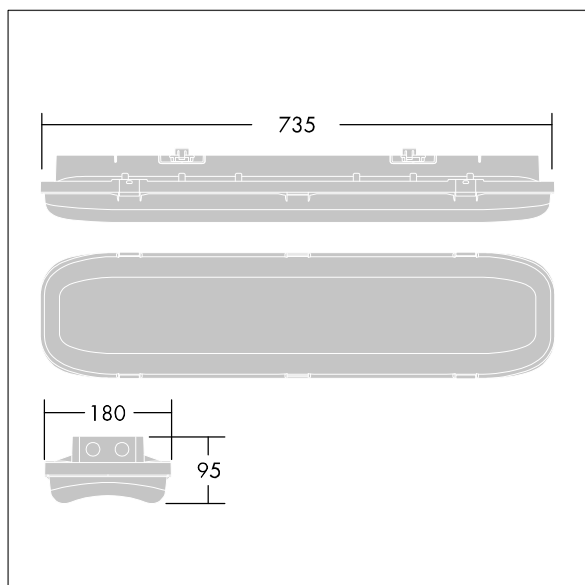

96636369 FORCELED 7000-840 HF

ForceLED

En kompakt IP66, støv- og fuktsikker LED-armatur. Elektronisk forkobling, uten dimming. Klasse I elektrisk, IK10. Toppskjerm: fullstendig resirkulerbar aluminium lakkert hvit. Avskjerming: UV-stabilisert polykarbonat med lineære prismer. Klips: rustfritt stål. For BESA, utenpåliggende eller nedhengt montering. Hurtigfestebraketter leveres for utenpåliggende montering. Monteringssett for røroppheng, kjettingoppheng og rekkemontering er tilgjengelig som tilbehør. Med 4000K LED.

Romtemperatur: -20°C til +40°C

Mål: 735 x 180 x 95 mm
 Luminaire input power: 52,7 W
 Lysutbytte fra armatur: 7000 lm
 Armatureffektivitet: 133 lm/W
 Vekt: 3 kg

TLG_FORL_F_PDBUNLIT.jpg

TLG_FORL_M_LED.wmf